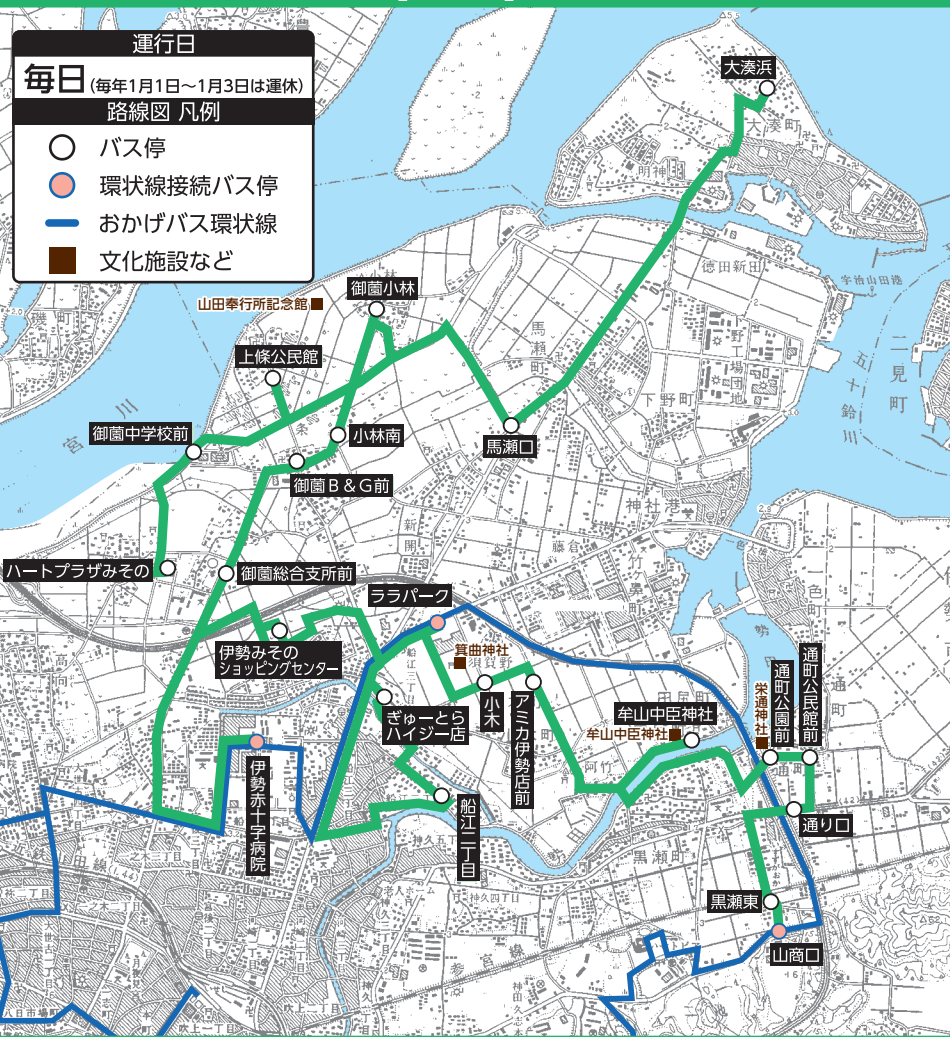

おかげバスデマンド

御園・小木・田尻デマンド「予約制」

御園・小木・田尻デマンド「予約制」路線図

「予約制」 ご利用の際は事前にご予約をお願いします(予約無しではご利用いただけません)
 ※予約はご利用日の一週間前から当日の乗車便発車1時間前まで承ります。
 ※1便(山商口行き)はご利用日前日の20時までにご予約いただきますようお願いいたします。

予約専用電話 0596-24-8600
 (運行事業者・三交タクシー)
 予約の変更 キャンセルはこちらへ
 受付時間 8:00~20:00
 携帯電話からの発信用QRコード

国の教育ローン
 あなたの“未来”応援します。
 JFC 日本政策金融公庫
 詳しくはWebで! 国の教育ローン 検索

名物 へんば餅
 ●岩淵(日本公庫前) ●明野(へんばや商店 本店前)
 掲載の企業様は、バス停留名称ネーミングライセンスポンサーです。

おかげバスデマンド

御園・小木・田尻デマンド「予約制」

時刻表【平日／土曜・日祝日共通】

※毎年1月1日~1月3日は運休いたします
令和6年4月1日現在

山商口行き	1便	3便	5便	ハートプラザみその行き	2便	4便	6便
ハートプラザみその	8:30	11:30	14:30	山商口	9:50	12:50	15:50
御園中学校前	8:32	11:32	14:32	黒瀬東	9:51	12:51	15:51
上條公民館	8:34	11:34	14:34	通り口	9:54	12:54	15:54
御園小林	8:36	11:36	14:36	通町公民館前	9:57	12:57	15:57
馬瀬口	8:40	11:40	14:40	通町公園前	9:58	12:58	15:58
大湊浜	8:47	11:47	14:47	牟山中臣神社	10:02	13:02	16:02
馬瀬口	8:54	11:54	14:54	アミカ伊勢店前	10:04	13:04	16:04
小林南	8:58	11:58	14:58	小木	10:05	13:05	16:05
御園B&G前	8:59	11:59	14:59	ララパーク	10:06	13:06	16:06
御園総合支所前	9:02	12:02	15:02	ぎゅーとらハイジー店	10:09	13:09	16:09
伊勢赤十字病院	9:10	12:10	15:10	船江2丁目	10:12	13:12	16:12
伊勢みそのショッピングセンター	9:17	12:17	15:17	伊勢みそのショッピングセンター	10:20	13:20	16:20
船江2丁目	9:25	12:25	15:25	伊勢赤十字病院	10:27	13:27	16:27
ぎゅーとらハイジー店	9:28	12:28	15:28	御園総合支所前	10:35	13:35	16:35
ララパーク	9:31	12:31	15:31	御園B&G前	10:38	13:38	16:38
小木	9:32	12:32	15:32	小林南	10:39	13:39	16:39
アミカ伊勢店前	9:33	12:33	15:33	馬瀬口	10:43	13:43	16:43
牟山中臣神社	9:35	12:35	15:35	大湊浜	10:50	13:50	16:50
通町公園前	9:39	12:39	15:39	馬瀬口	10:57	13:57	16:57
通町公民館前	9:40	12:40	15:40	御園小林	11:01	14:01	17:01
通り口	9:43	12:43	15:43	上條公民館	11:03	14:03	17:03
黒瀬東	9:46	12:46	15:46	御園中学校前	11:05	14:05	17:05
山商口	9:47	12:47	15:47	ハートプラザみその	11:07	14:07	17:07

「ララパーク」バス停で「おかげバス環状線」と乗り継ぎできます

御園・小木・田尻デマンド 山商口行き ララパーク 着	環状線 ララパーク 発	環状線 ララパーク 着	御園・小木・田尻デマンド ハートプラザみその行き ララパーク 発
1便 9:31	右3便 9:42	右3便 9:42	2便 10:06
3便 12:31	右5便 12:42	右5便 12:42	4便 13:06
5便 15:31	右7便 15:42	右7便 15:42	6便 16:06